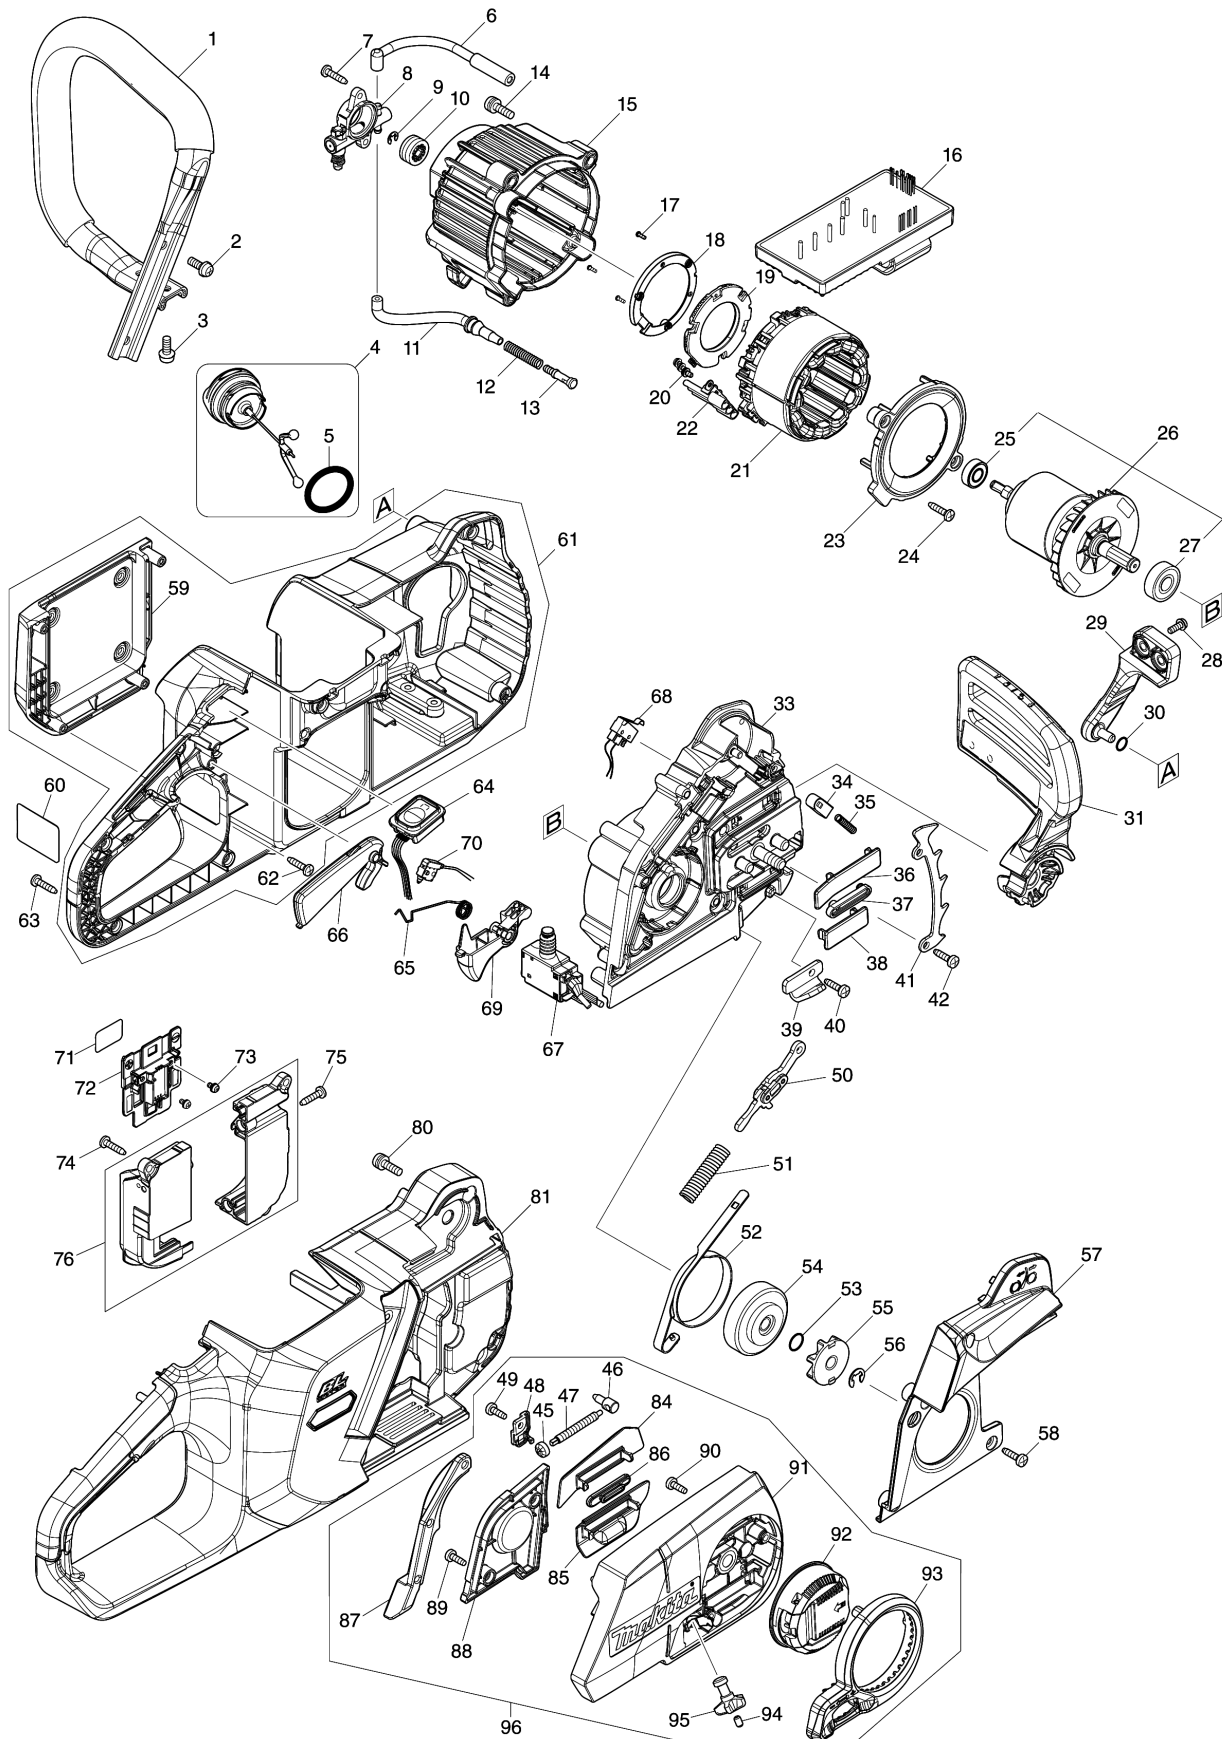

Model No.UC016G 400MM CORDLESS CHAIN SAW

Model No.UC016G 400MM CORDLESS CHAIN SAW

Položaj	Številka dela	Opis	Sprememba	Količina	New/Old	Opcijsko 1	Opcijsko 2	Opomba
001	327932-9	FRONT HANDLE		1				
002	911218-7	Vijak z nizko cilindrično glavo M5X14 AH1842		2				
003	911218-7	Vijak z nizko cilindrično glavo M5X14 AH1842		2				
004	122A77-2	TANK CAP ASSEMBLY		1				
D10		INC. 5						
005	213080-9	O Tesnilo 29.5		1				
006	422835-3	OIL TUBE 3-117		1				
007	266326-2	Pločevinasti vijak 4x18 UB1103		2				
008	142857-4	OIL PUMP COMPLETE		1				
009	961011-9	Zaporno tesnilo E-4 432*series		1				
010	226884-0	WORM GEAR		1				
011	422836-1	OIL TUBE 3-108		1				
012	231975-4	Vzmet		1				
013	452666-6	Ventil mazalne cevi		1				
014	911228-4	Vijak z nizko cilindrično glavo M5X18 BJR141		3				
015	413C89-1	MOTOR HOUSING		1				
016	620H71-5	CONTROLLER		1				
017	266490-9	TAPPING SCREW PT 2X6		3				
018	687B69-9	STOPPER		1				
019	620H75-7	CONTROLLER B		1				
020	652031-1	PAN HEAD SCREW M3X6		3				
021	629B00-9	STATOR		1				
022	632T19-7	LEAD UNIT		1				
023	413C90-6	BAFFLE PLATE		1				
024	266326-2	Pločevinasti vijak 4x18 UB1103		2				
025	210016-9	Kroglični ležaj 698ZZ		1				
026	519732-3	ROTOR ASS'Y		1				
D10		INC. 25,27						
027	210059-1	Kroglični ležaj 6000DDW GA9050		1				
028	911118-1	Vijak z nizko cilindrično glavo M4x12		2				
029	413C92-2	FRONT HAND GUARD RETAINER		1				
030	213594-8	O RING 7		1				
031	141J69-6	FRONT HAND GUARD COMPLETE		1				
C10	8050E6-6	CAUTION LABEL		1				
033	136612-4	HOUSING BASE ASSEMBLY		1				
C10	263002-9	Gumi zatič 4		1				
034	313398-9	HAND GUARD GUIDE		1				
035	234210-9	Tlačna spiralna vzmet 6		1				